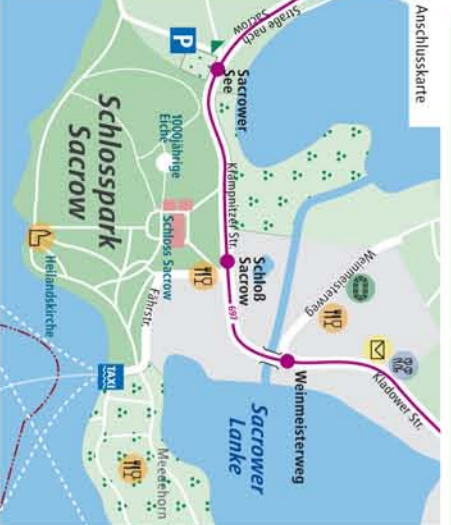

Legende

- Bus+Hst
- Tram+Hst
- Taxi+Standplatz
- Wassertaxi+Anl
- Park+Ride-Platz
- Öff. Parkplatz/Parkhaus
- Öff./Beh.WC
- Stadt-/Besucherinfo
- Geldautomat/Bank
- Telefonzelle/-säule
- GelbePost/Agentur
- Briefkasten
- Kinderspielplatz
- Kindergarten Kita
- Schule Weiterbildung
- Übungsplatz Skateplatz
- Sportplatz Stadion Arena
- Fitnesszentrum Freizeit
- Kiosk
- Bäcker
- Fleischer
- Obst Gemüse
- Einkaufsmarkt-zentrum
- Tankstelle mit Shop
- Blumen Gärtnerei
- Telekommunikation
- Waren des nichttäglichen Bedarfs (Auswahl) z.B. Kleidung Schmuck Hausart
- Handwerker (Auswahl)
- Café
- Imbiss
- Kneipe Bar
- Restaurat
- Hotel Pension B&B Ferienwohnung
- Hostel Jugendherberge
- Theater Bühne Veranstal.-ort
- Kirche
- Kino
- Drogerie
- Apotheke
- Notaufnahme Kindermotuaufn.
- Ärztelkonzentration
- Arztpraxis Allgemein
- Arztpraxis Spezialist
- Arztpraxis Physio Sport
- Arztpraxis Psycho Neuro
- Zahnarztpraxis
- Tierarztpraxis
- Dienstleistungen
- am Menschen z.B. Frisur Kosmetik
- rund um das Reisen
- rund um Kitz Krad (Auswahl)
- rund um Boot Yacht (Auswahl)

Idee und Konzept: n+1, cc, Redaktionsschluss: 08.03.2010
Karte: terra press, Kontur: Druck: Druckerei AMUNDL