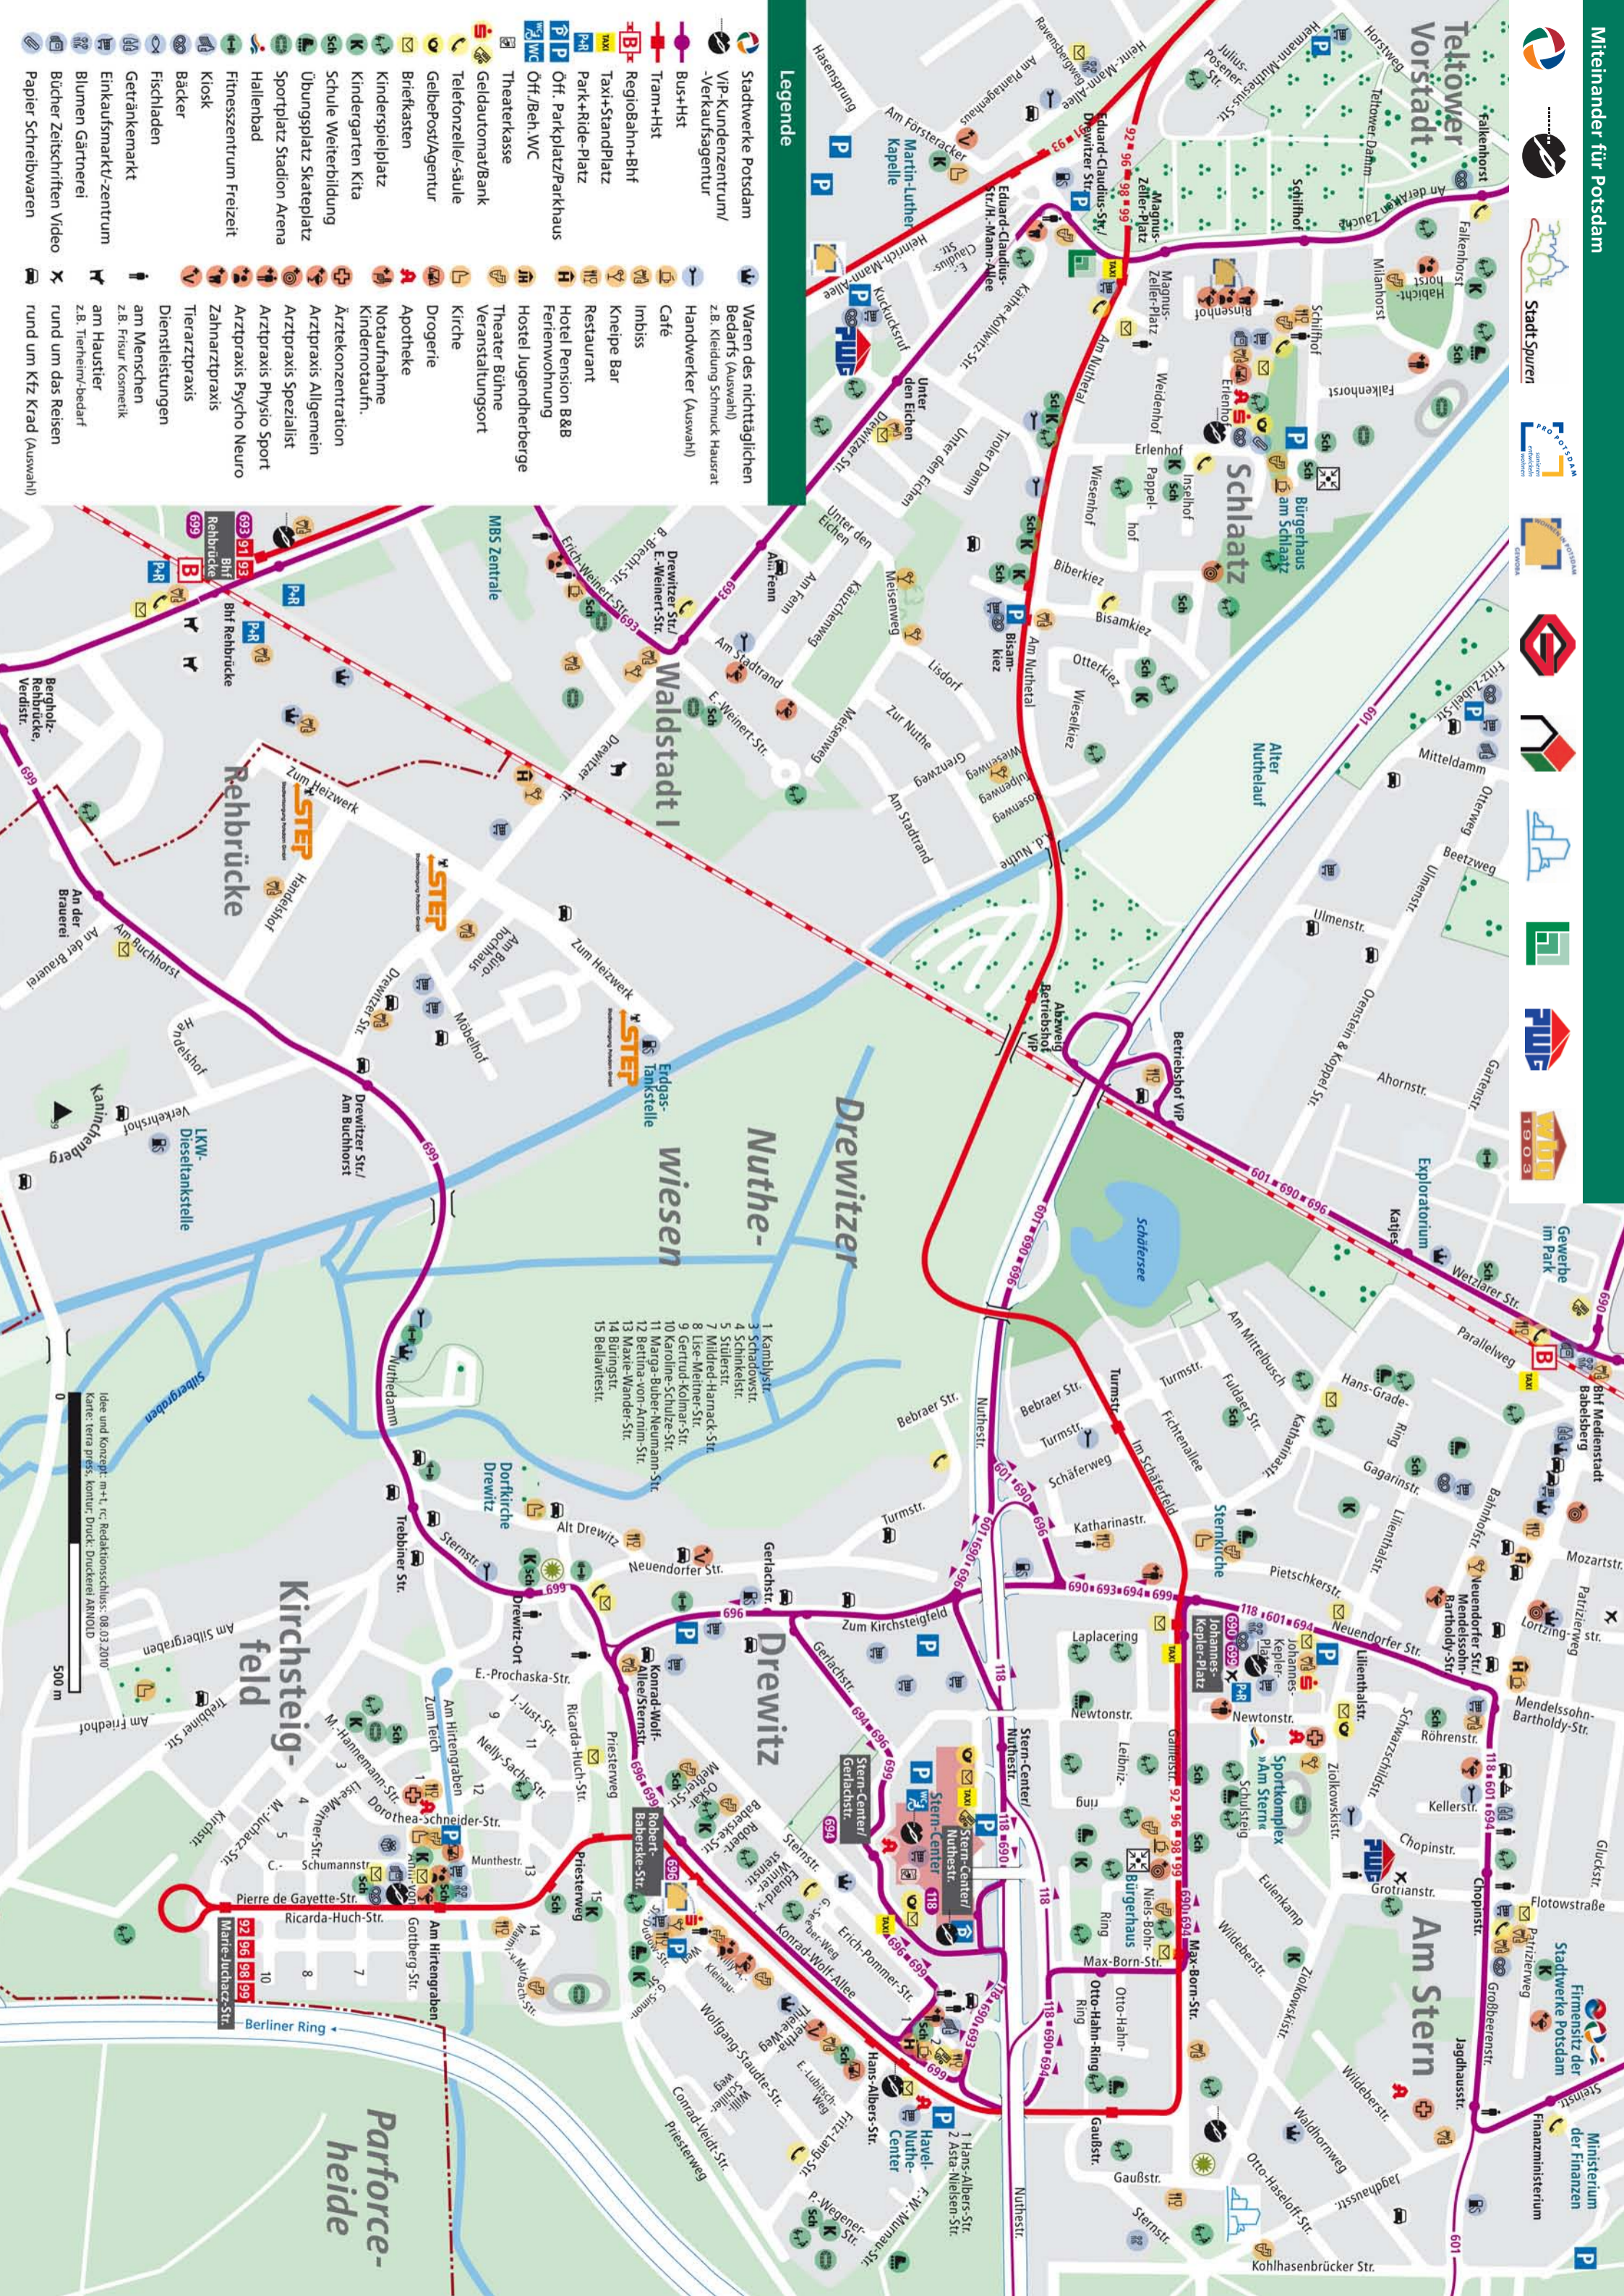

Legende

- Stadtwerte Potsdam
- VIP-Kundenzentrum/-Verkaufsagentur
- Bus+Hst
- Tram+Hst
- RegioBahn+Bhf
- Taxi+Standplatz
- Park+Ride-Platz
- Off. Parkplatz/Parkhaus
- Off./Beh. WC
- Theaterkasse
- Geldautomat/Bank
- Telefonzelle/-säule
- Gelbpost/Agentur
- Briefkasten
- Kinderspielfeld
- Kindergarten Kita
- Schule Weiterbildung
- Übungsplatz Skateplatz
- Sportplatz Stadion Arena
- Hallenbad
- Fitnesszentrum Freizeit
- Kiosk
- Bäcker
- Fischladen
- Getränkemarkt
- Einkaufsmarkt/-zentrum
- Blumen Gärtnerei
- Bücher Zeitschriften Video
- Papier Schreibwaren
- Waren des nichttäglichen Bedarfs (Auswahl) z.B. Kleidung Schmuck Hausrat
- Handwerker (Auswahl)
- Café
- Imbiss
- Kneipe Bar
- Restaurant
- Hotel Pension B&B
- Ferienwohnung
- Hostel Jugendherberge
- Theater Bühne
- Veranstaltungsort
- Kirche
- Drogerie
- Apotheke
- Notaufnahme
- Kinderklinik
- Ärztekonzentration
- Arztpraxis Allgemein
- Arztpraxis Spezialist
- Arztpraxis Physio Sport
- Zahnarztpraxis
- Zahnarztpraxis
- Tierarztpraxis
- Dienstleistungen
- am Menschen
- z.B. Friseur Kosmetik
- am Haustier
- z.B. Tierheim/-bedarf
- rund um das Reisen
- rund um Kfz (Auswahl)

Idee und Konzept: m+L, rc; Redaktionsschluss: 08.03.2010
Karte: terra press; Kontur; Druck: Druckerei ARNOLD