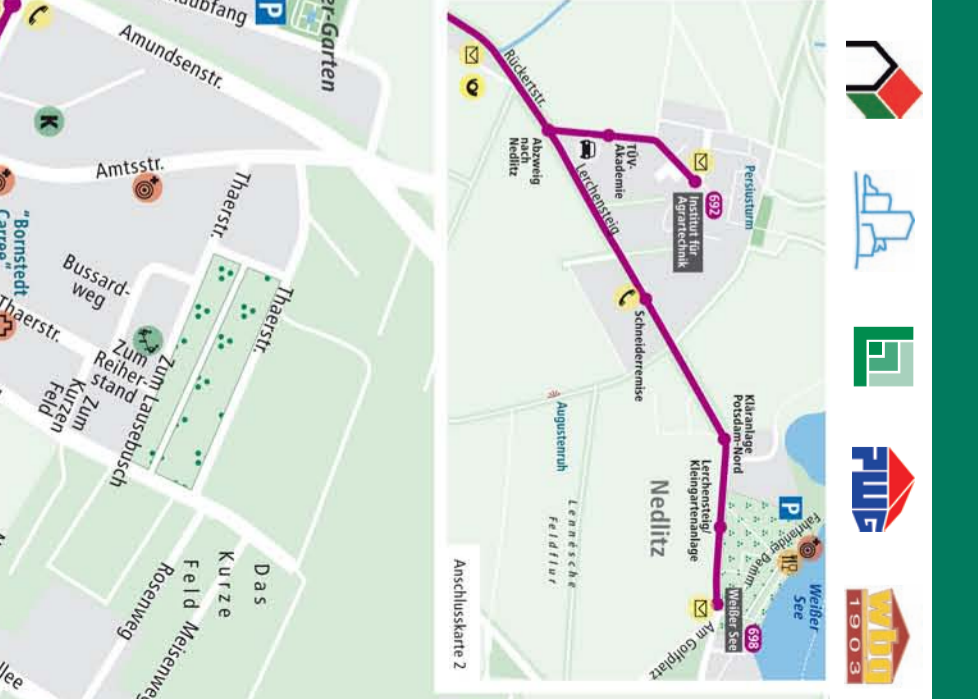

ExtraFair-Konto:
kostenlos ohne
Wenn & Aber:
Ohne Mindestgeldzugang
und inklusive Kreditkarte;

www.mbs-potsdam.de

Legende

- VIP-Kundenzentrum/ Verkaufsfenster
- Bus+Hst
- Tram+Hst
- RegioBahn+Bhf
- Park+Ride-Platz
- Öff. Parkplatz/Parkhaus
- Öff. Beh. WC
- Bürgertreffpunkt
- Geldautomat/Bank
- Telefonzeller/-säule
- GelbePost/Agentur
- Briefkasten
- Kinderspielplatz
- Kindergarten Kita
- Schule Weiterbildung
- Übungsplatz Skateplatz
- Sportplatz Stadion Arena
- Bäcker
- Fleischer
- Fischladen
- Obst Gemüse
- Einkaufsmarkt/-zentrum
- Tankstelle mit Shop
- Blumen Gärtnerei
- Bücher Zeitschriften Video
- Papier Schreibwaren
- Telekommunikation
- Waren des nichttäglichen Bedarfs (Auswahl) z.B. Kleidung schmuck Hausrat
- Handwerker (Auswahl)
- Imbiss
- Kneipe Bar
- Restaurant
- Hotel Pension B&B Ferienwohnung
- Theater Bühne Veranstaltungsort
- Kirche
- Apotheke
- Ärztelkonzentration
- Arztpraxis Allgemein
- Arztpraxis Spezialist
- Arztpraxis Physio Sport
- Arztpraxis Psycho Neuro
- Zahnarztpraxis
- Dienstleistungen
- am Menschen z.B. Frisur Kosmetik
- am Haustier z.B. Tierheim/-bedarf
- rund um das Reisen
- rund um Kfz Krad (Auswahl)