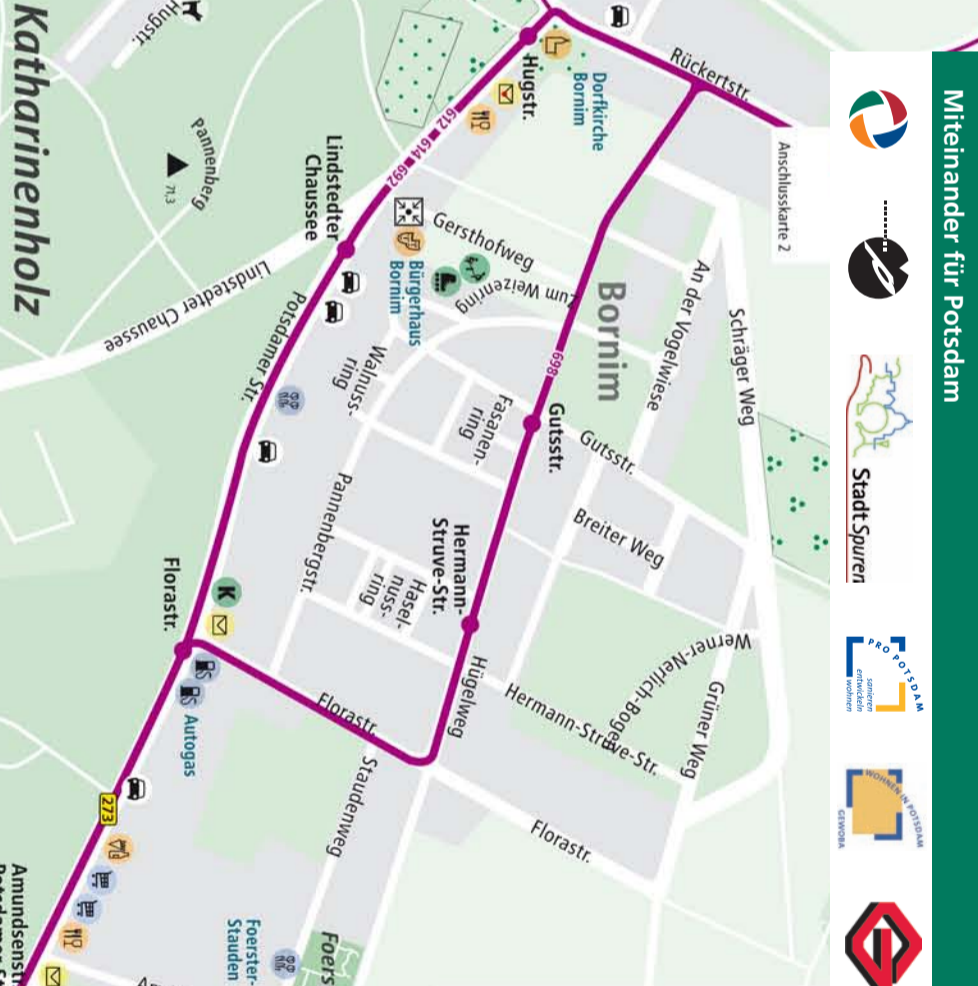

Legende

- VIP-Kundenzentrum/ Verkaufsfenster
- Bus+Hst
- Tram+Hst
- RegioBahn+Bhf
- Park+Ride-Platz
- Öff. Parkplatz/Parkhaus
- Öff. Beh. WC
- Bürgertreffpunkt
- Geldautomat/Bank
- Telefonzeller/-säule
- GelbePost/Agentur
- Briefkasten
- Kinderspielplatz
- Kindergarten Kita
- Schule Weiterbildung
- Übungsplatz Skateplatz
- Sportplatz Stadion Arena
- Bäcker
- Fleischer
- Fischladen
- Obst Gemüse
- Einkaufsmarkt/-zentrum
- Tankstelle mit Shop
- Blumen Gärtnerei
- Bücher Zeitschriften Video
- Papier Schreibwaren
- Telekommunikation
- Waren des nichttäglichen Bedarfs (Auswahl) z.B. Kleidung schmuck Hausrat
- Handwerker (Auswahl)
- Imbiss
- Kneipe Bar
- Restaurant
- Hotel Pension B&B Ferienwohnung
- Theater Bühne Veranstaltungsort
- Kirche
- Apotheke
- Ärztelkonzentration
- Arztpraxis Allgemein
- Arztpraxis Spezialist
- Arztpraxis Physio Sport
- Arztpraxis Psycho Neuro
- Zahnarztpraxis
- Dienstleistungen
- am Menschen z.B. Frisur Kosmetik
- am Haustier z.B. Tierheim/-bedarf
- rund um das Reisen
- rund um Kfz Krad (Auswahl)